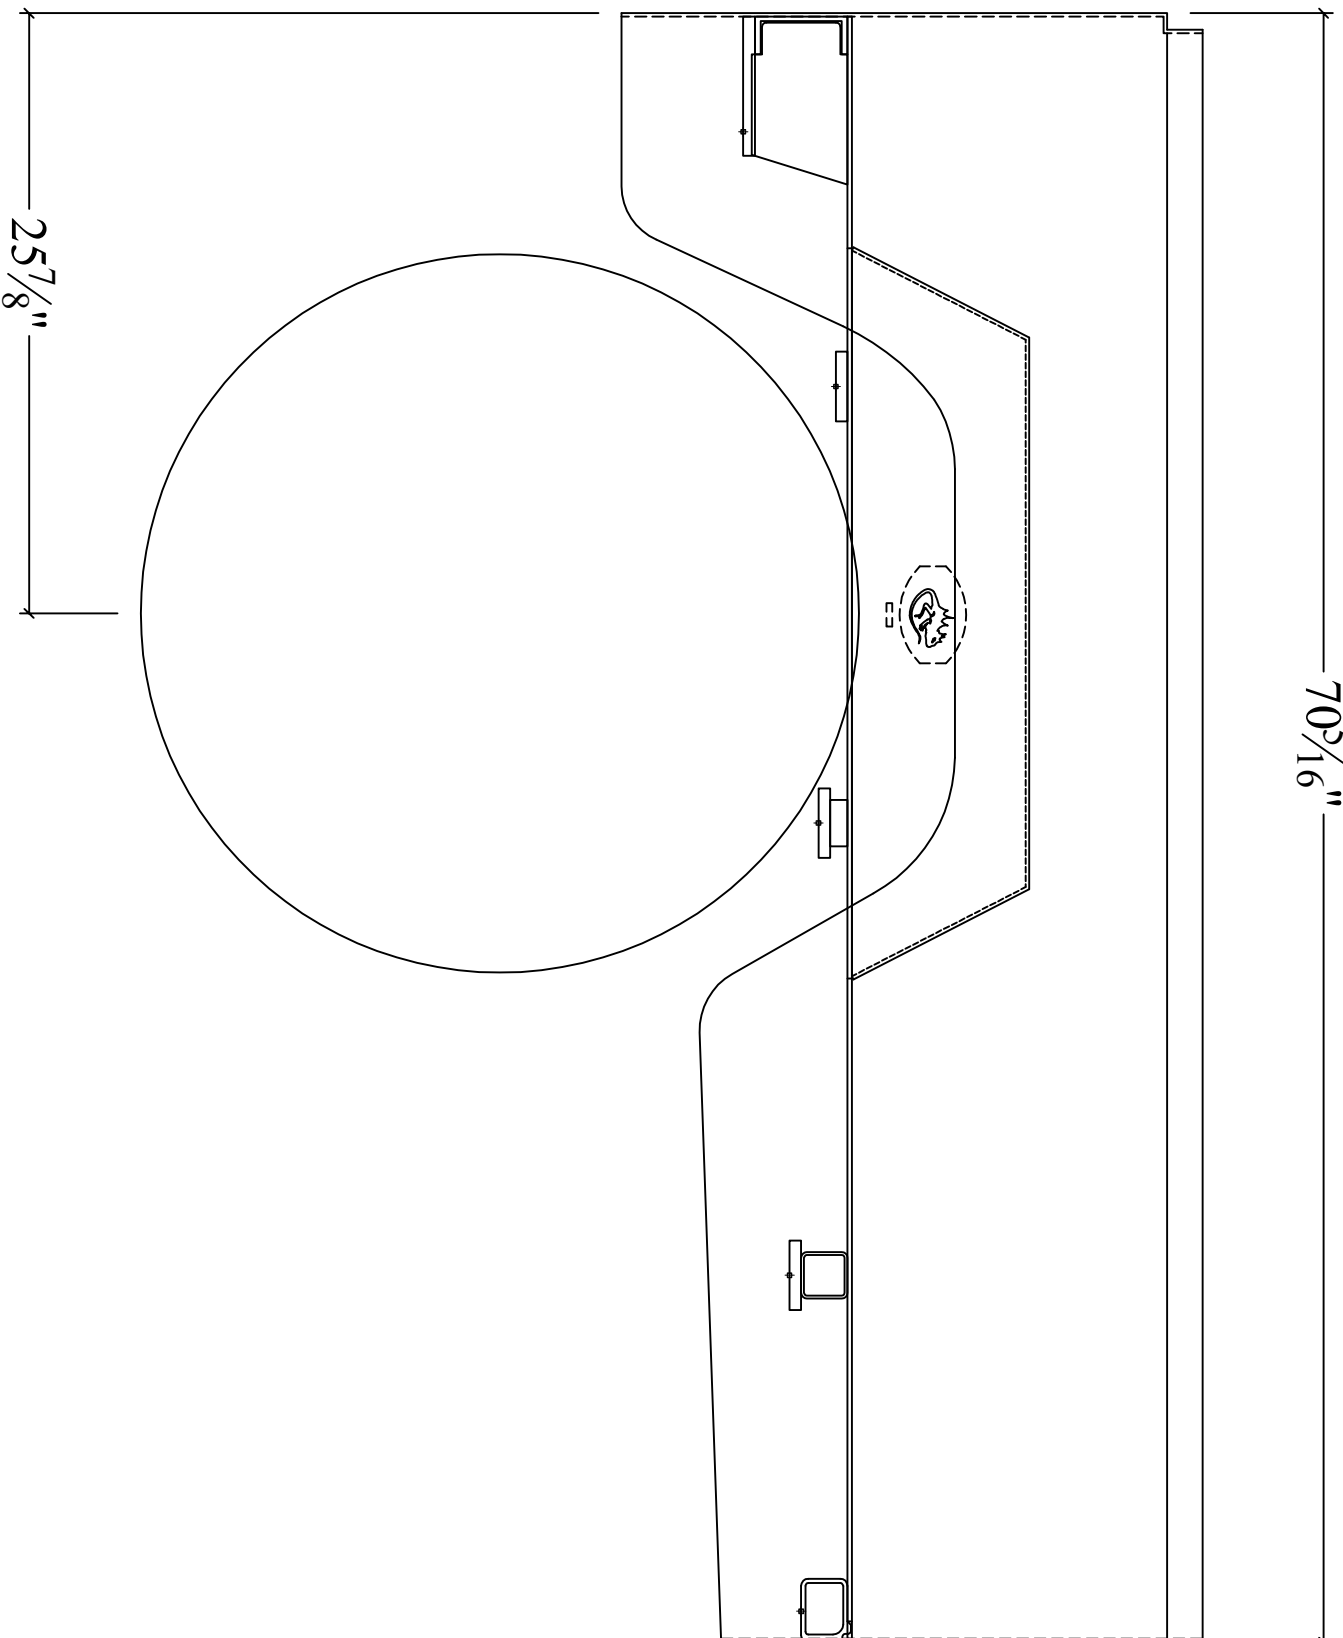

#4512 1963 - 1964 FJ45 Short Box

70⁵/₁₆"

Front

Back

25⁷/₈"